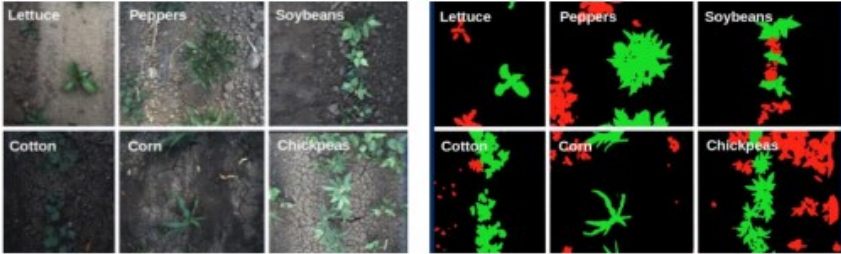

Agri-Farm Robot prototypage