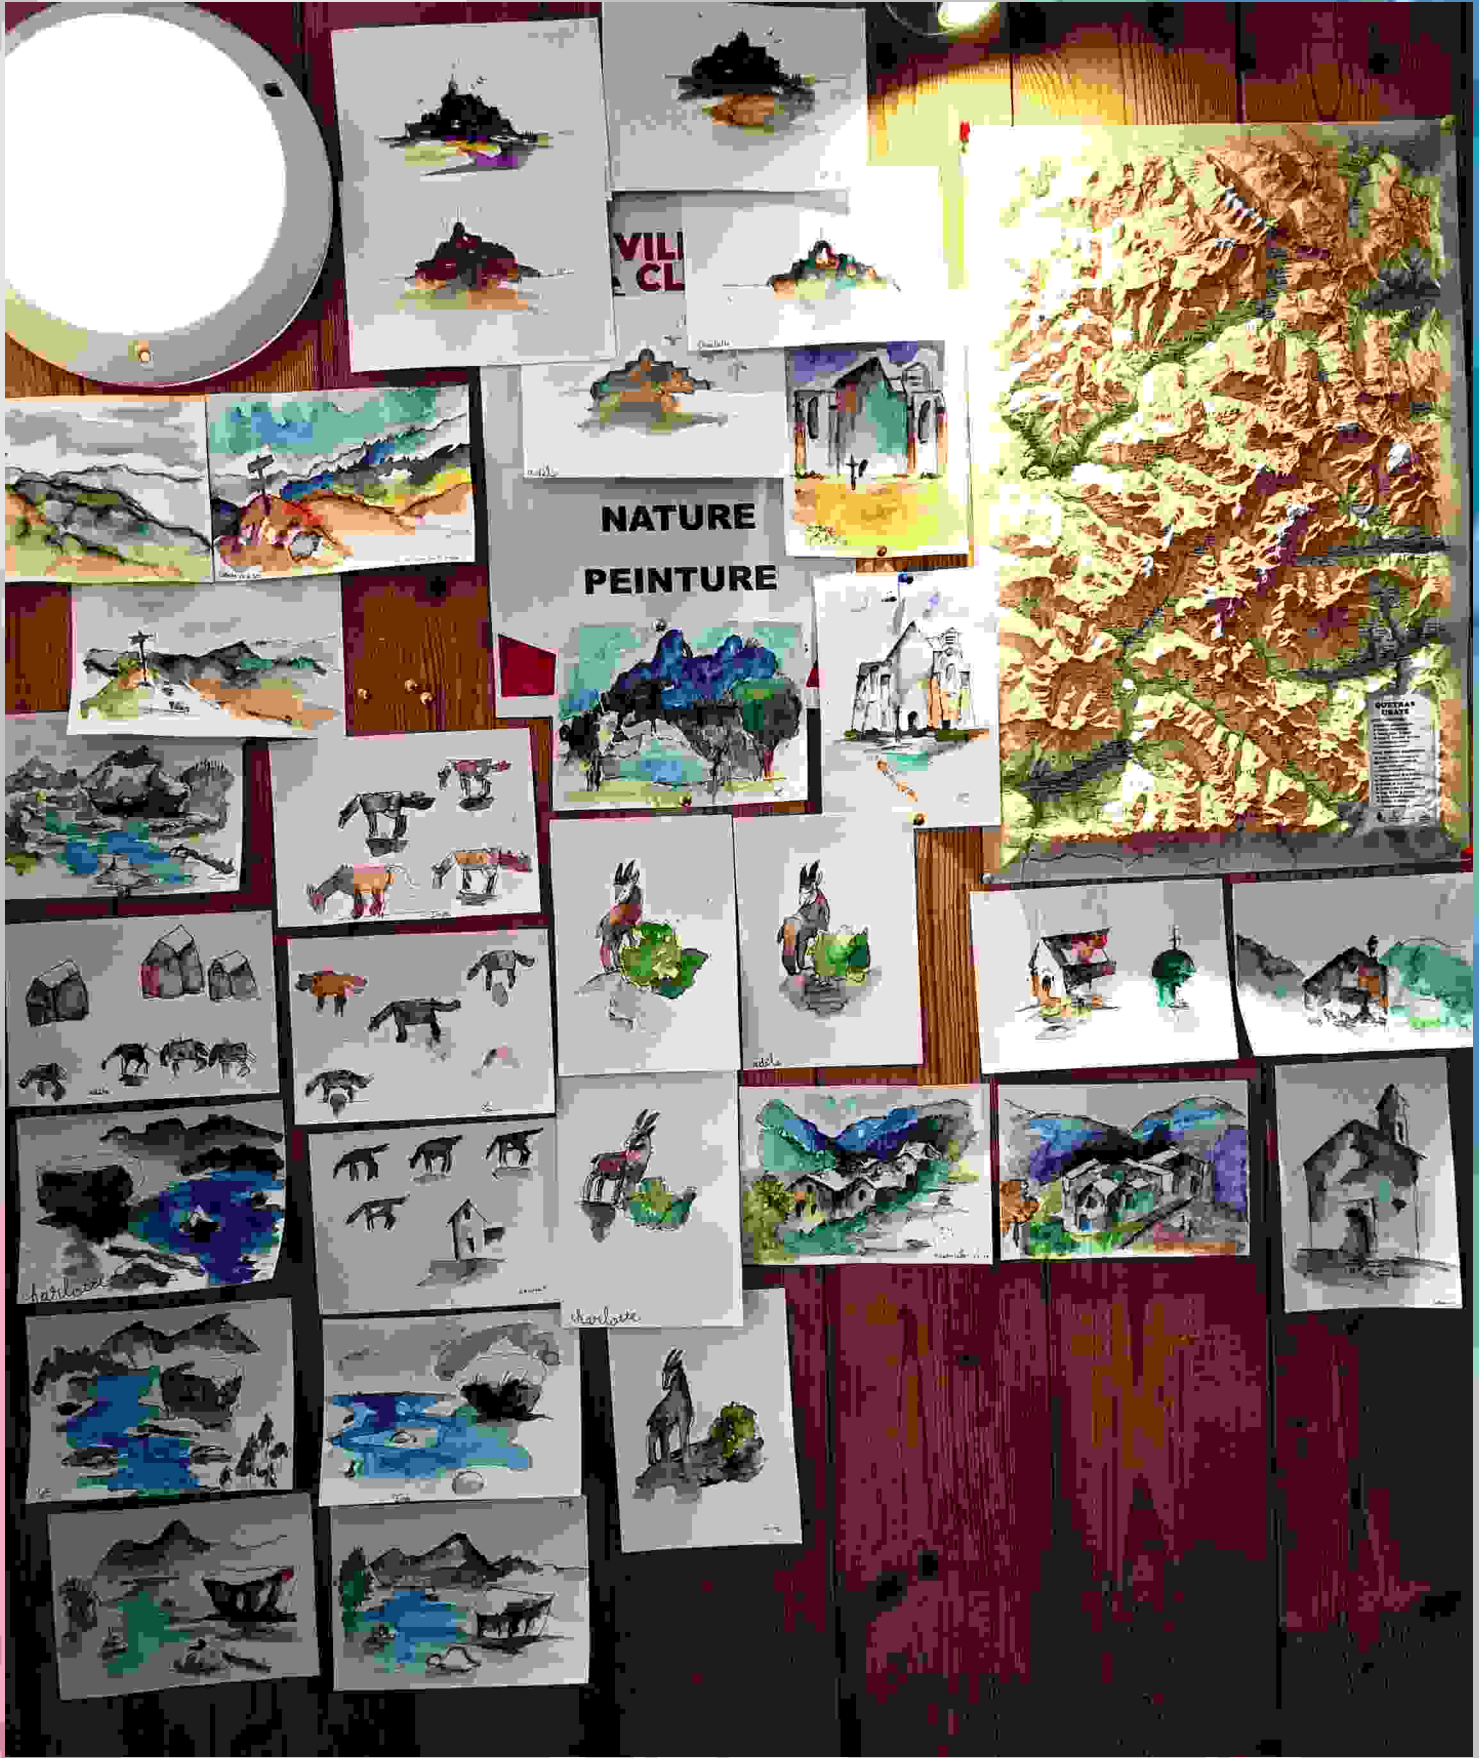

# SEMAINE DU 25 JUILLET

**NATURE  
PEINTURE**

VILL  
CL

OSTER  
LUND

# ATELIER MARMOTTES AVEC LES 6-12 ANS

# ATELIER AQUARELLE

Tous les jours de 17h à 18h  
en terrasse avec Thanh

Plu  
(accompagnatrice randos)

# Art & Rando

*Peinture & Nature*

Le Pti t-Âne des hautes Alpes vous propose  
des cours d'aquarelle et de dessin en milieu  
montagnard.

Venez découvrir ces techniques tout en  
marchant,

en vous amusant, en pleine  
nature.