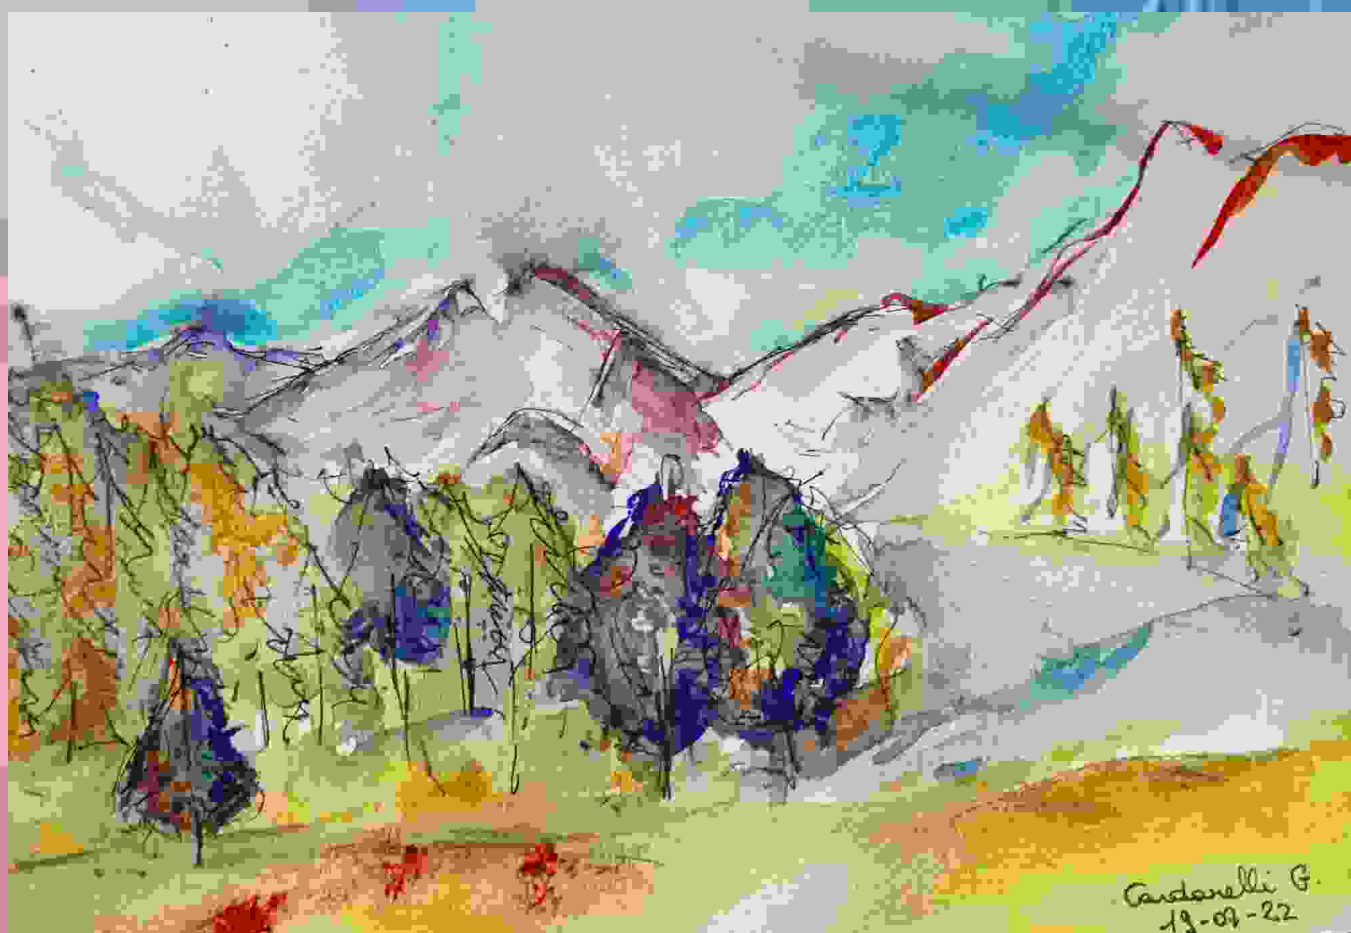

Cardarelli G.
19-07-22