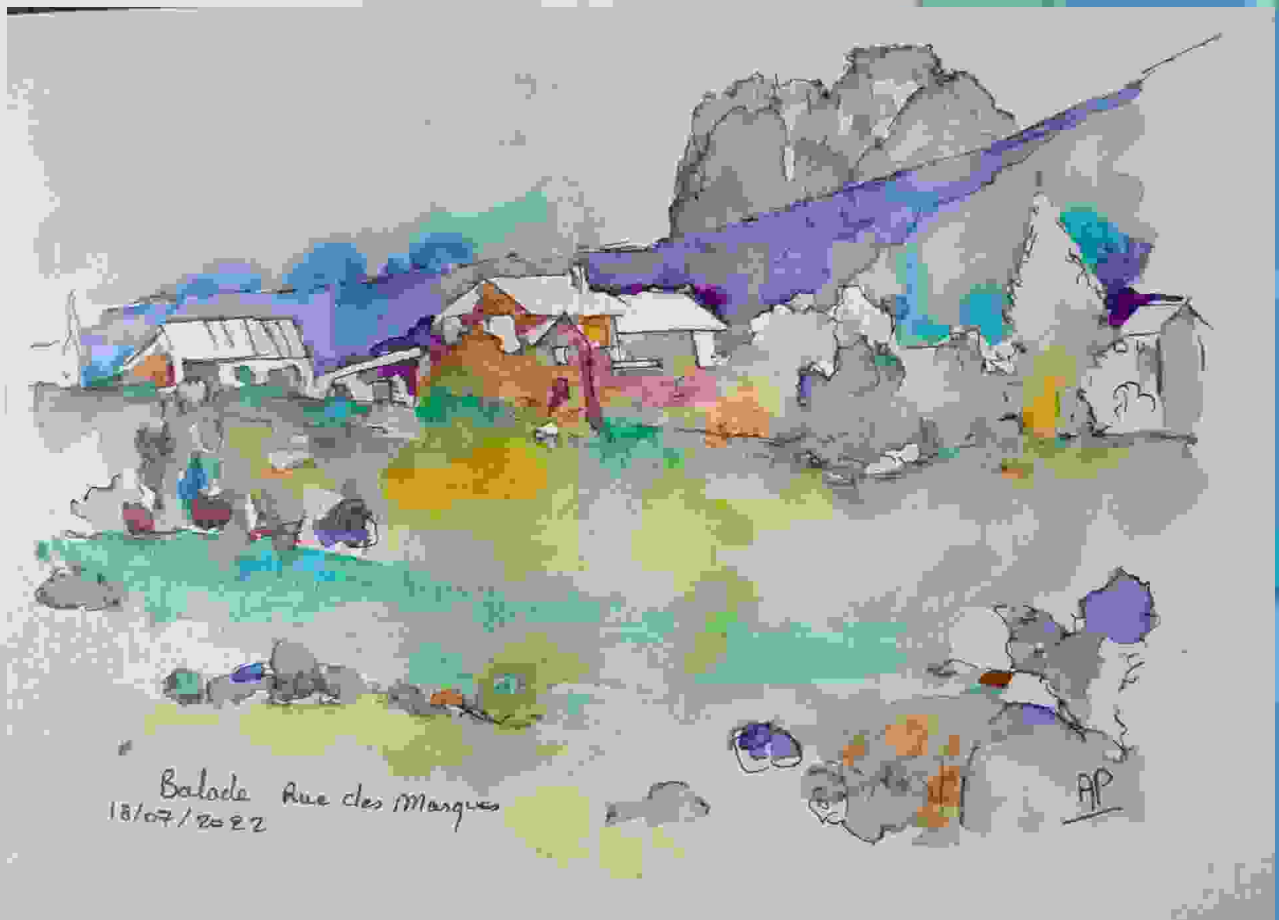

# SEMAINE DU 18 JUILLET

Source de la font Samete  
17/07/2022

Cardarelli G.  
19-07-22

**VILLAGES  
CLUBS  
DU SOLEIL**

**RETOUR  
DES SORTIES  
NATURE  
PEINTURE**

# ATELIER MARMOTTES AVEC LES 6-12 ANS

# SEMAINE DU 8 AOÛT

28.04.22 Chapelle des Petits

RETOUR  
S SORTIES  
NATURE  
EINTURE

# Art & Rando

*Peinture & Nature*

Le Pti t-Âne des hautes Alpes vous propose  
des cours d'aquarelle et de dessin en milieu  
montagnard.

Venez découvrir ces techniques tout en  
marchant,

en vous amusant, en pleine  
nature.